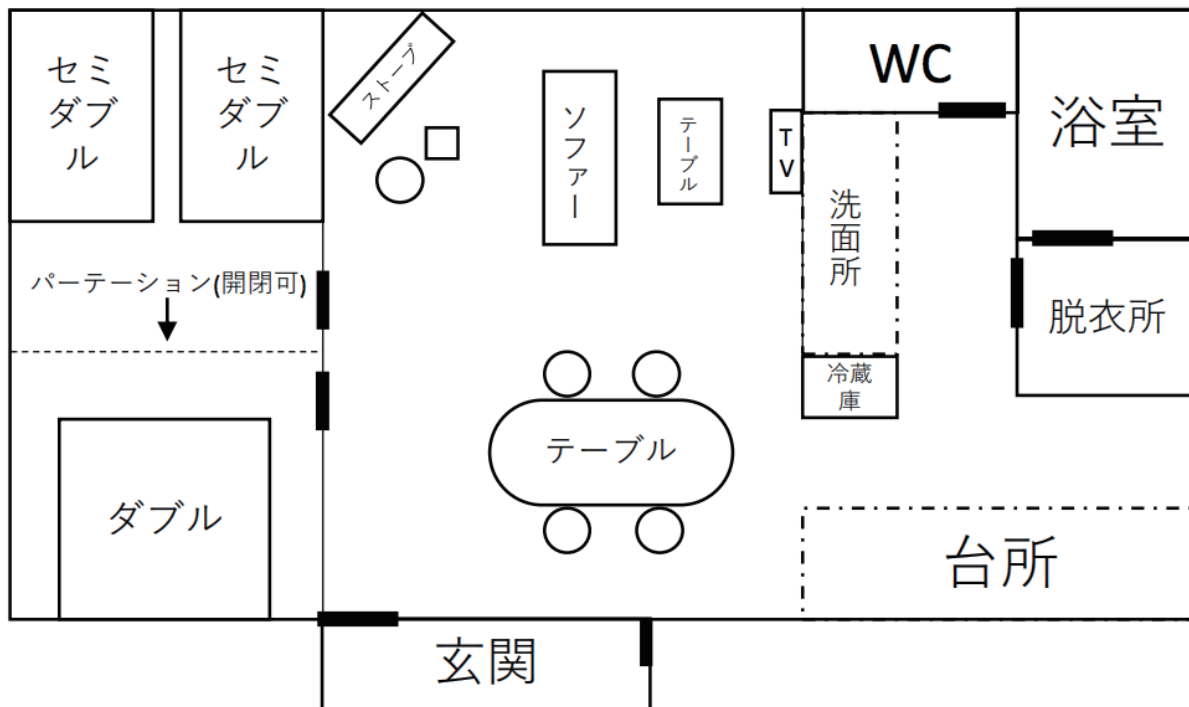

COMMONS

ひがしかわ

木と共に暮らし、豊かさを育む家

明治時代の
大断面の木材を活用
長い年月をかけて育まれた木が
もたらす優しさと、
大雪山を望む家具産地の匠達による
家具が織り成す温かい空間

設備・備品・アメニティ等

家電製品

冷蔵庫 / 電子レンジ
炊飯器 / テレビ
エアコン / ドライヤー

バス用品

バスタオル / フェイスタオル
バスマット / シャンプー
コンディショナー
ボディソープ / ハンドソープ

家具

ベッド / リビングテーブル
ソファ / ダイニングテーブル
ダイニングチェア

台所用品

包丁 / まな板 / フライパン
鍋 / お玉 / フライ返し / ザル
ボール / 計量カップ / 食器
茶碗 / 汁椀 / 小鉢 / カップ

グラス / カトラリー / 箸
ティーポット / やかん
皮引き / コルク抜き
食器用洗剤 / スポンジ