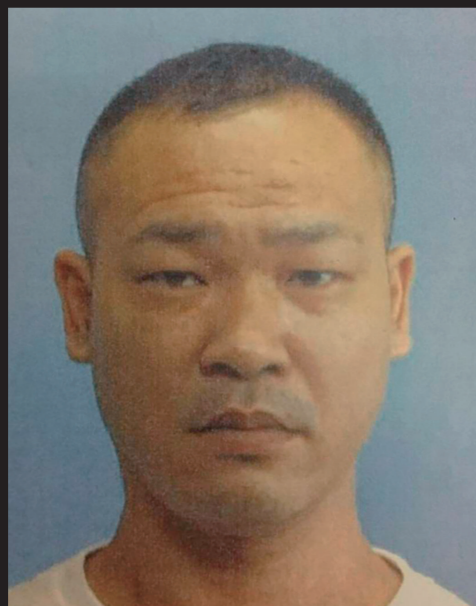

# 重要指名手配

林 紹 蔵

強盗殺人

51歳 178cm位 H8年撮影

愛知県南警察署  
TEL 052-822-0110

吉屋 強

殺人

47歳 172cm位 H10年撮影

警視庁綾瀬警察署  
TEL 03-3620-0110

李 会

強盗傷人

60歳 165cm位 H10年撮影

警視庁亀有警察署  
TEL 03-3607-0110

宮内 雄 大

強盗致傷

49歳 177cm位 H24年撮影

# 警察庁

警察庁ウェブサイト

指名手配

検索

菱川 龍 己

殺人・銃刀法違反

48歳 158cm位 H29年撮影

兵庫県長田警察署  
TEL 078-578-0110

又吉 建 男

殺人

75歳 172cm位 H6年撮影

沖縄県沖縄警察署  
TEL 098-932-0110

越智 清

殺人

72歳 175cm位 H18年撮影

大阪府寝屋川警察署  
TEL 072-823-1234